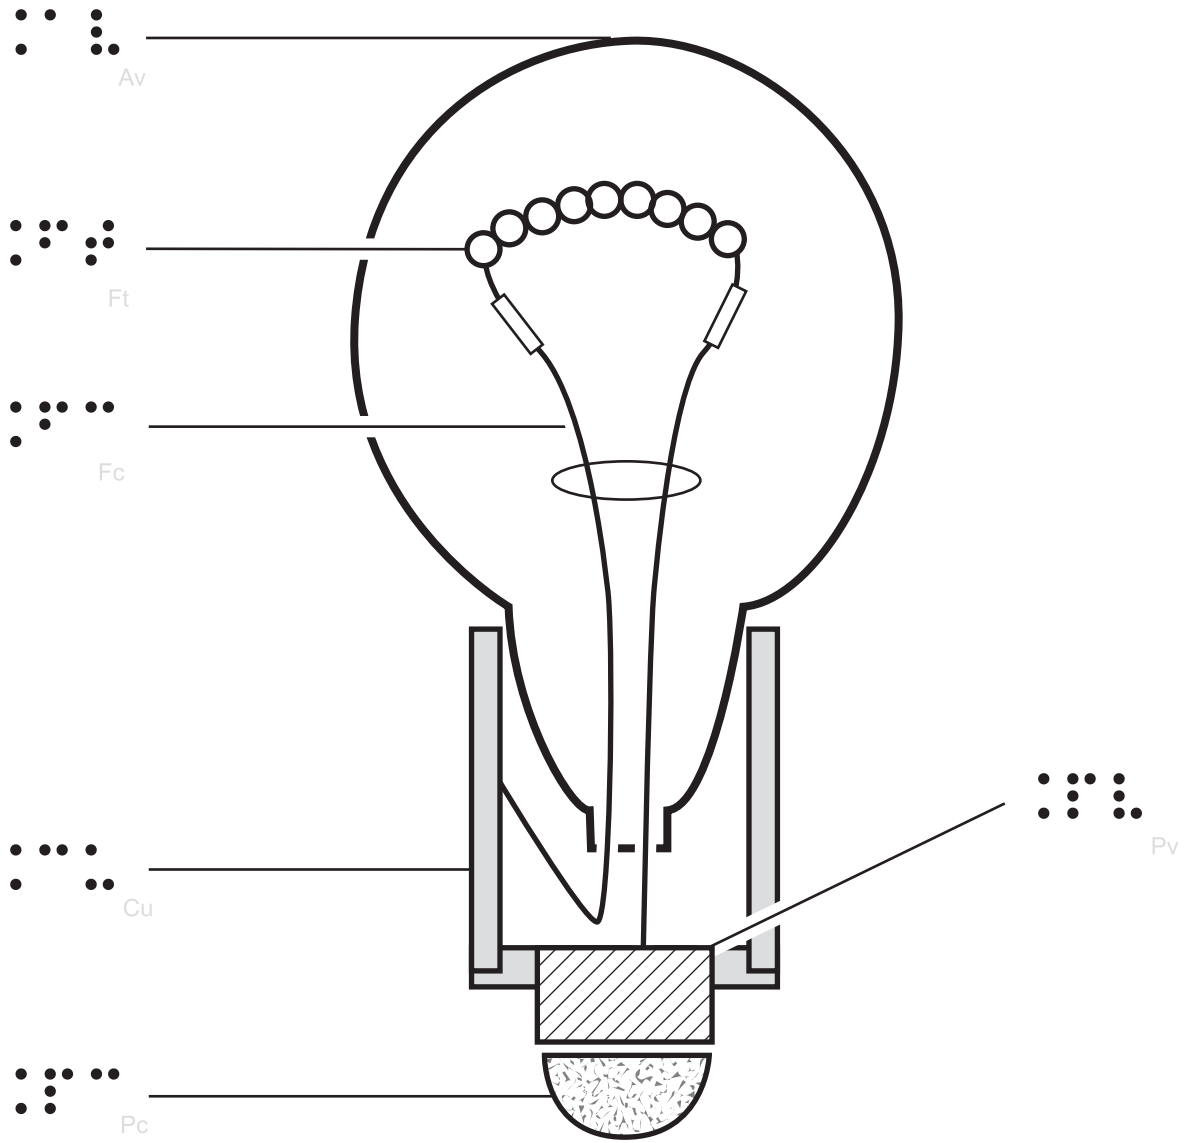

Lampe à incandescence

Braille text describing the components of the lamp.

Av: Ampoule de verre  
 Ft: Filament en tungstène  
 Fc: fils de connexions  
 Cu: Culot  
 Pc: Plot central  
 Pv: Pâte de verre