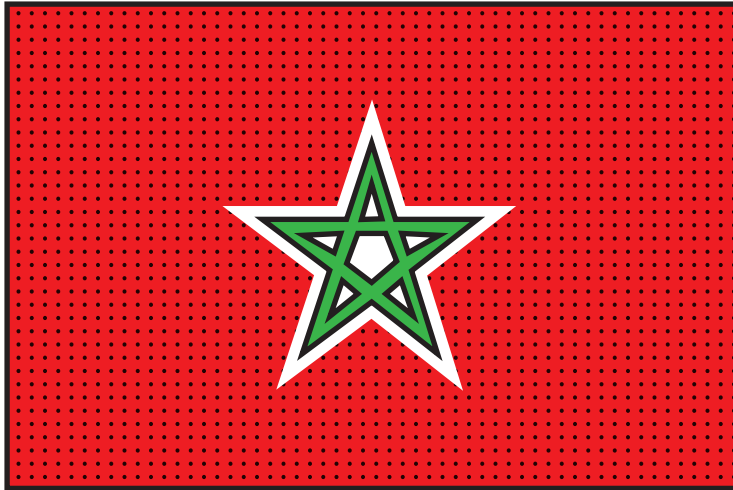

Braille representation of the text: Maroc Le drapeau est rouge avec une étoile verte à cinq branches en son centre.

Maroc
Le drapeau est rouge avec
une étoile verte à cinq
branches en son centre.

Braille representation of the text: Portugal Le drapeau a deux bandes verticales vert et rouge, un rond jaune au centre et un blason par-dessus.

Portugal
Le drapeau a deux bandes verticales vert et rouge,
un rond jaune au centre et un blason par-dessus.

Pérou
Le drapeau a deux bandes de couleur rouge séparées par une blanche de même taille. Dans la bande blanche, on voit les armoiries: la vigogne (animal) le conchona (arbre) la corne d'abondance une branche de palmier une branche de laurier une feuille de houx

Suède
Le drapeau possède deux couleurs: bleu et jaune.
La croix est jaune.

Canada
Le drapeau a deux bandes rouges, à gauche et à droite, et un carré blanc au centre.
Dans le carré, on voit une feuille rouge d'érable.

Congo
Le drapeau a trois bandes obliques: vert, jaune, rouge.

Italie
Le drapeau a trois bandes verticales de couleur vert, blanc et jaune

Inde

Le drapeau a trois bandes horizontales de couleur: orange, blanc et vert.
Au centre de la bande blanche, on trouve une roue bleue avec 24 rayons.