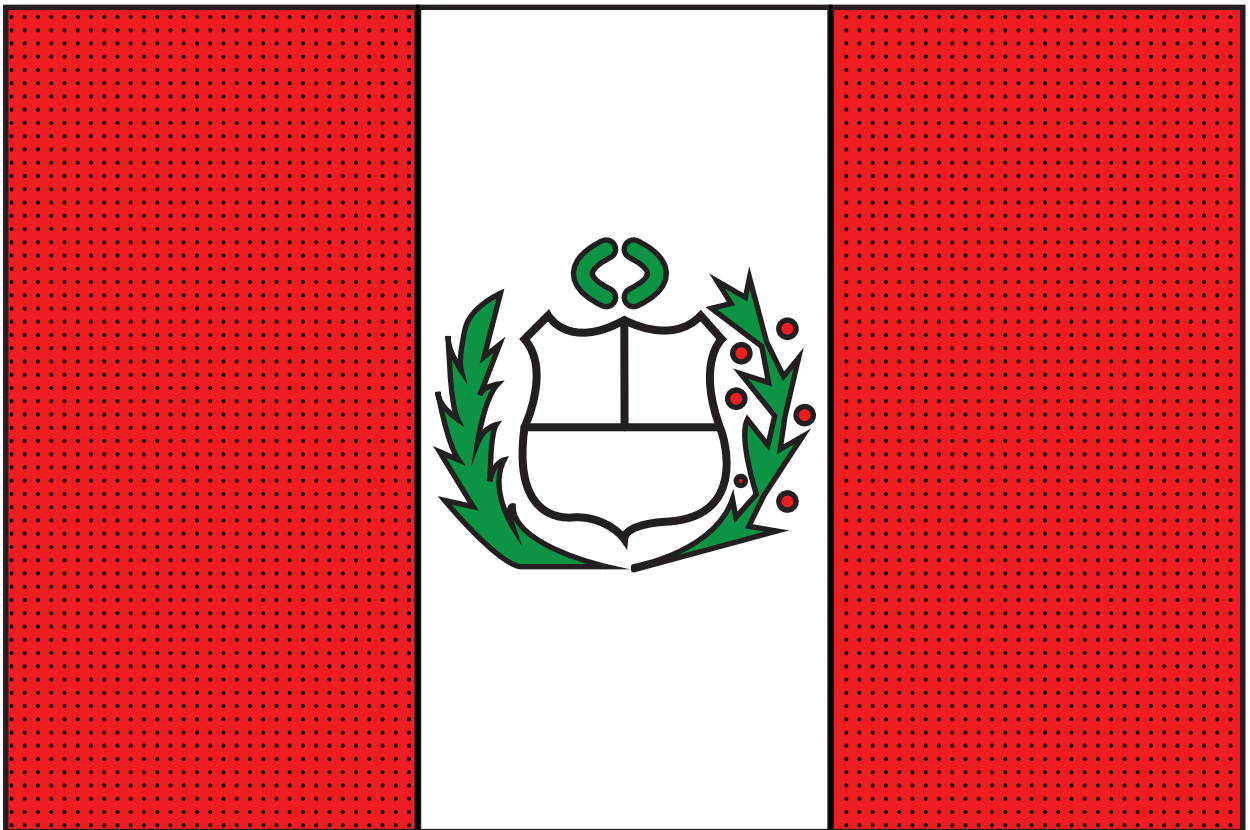

Braille representation of the text: Maroc Le drapeau est rouge avec une étoile verte à cinq branches en son centre.

Maroc
Le drapeau est rouge avec
une étoile verte à cinq
branches en son centre.

Braille representation of the text: Portugal Le drapeau a deux bandes verticales vert et rouge, un rond jaune au centre et un blason par-dessus.

Portugal
Le drapeau a deux bandes verticales vert et rouge,
un rond jaune au centre et un blason par-dessus.

Pérou
Le drapeau a deux bandes de couleur rouge séparées par une blanche de même taille. Dans la bande blanche, on voit les armoiries: la vigogne (animal) le conchona (arbre) la corne d'abondance une branche de palmier une branche de laurier une feuille de houx

Suède
Le drapeau possède deux couleurs: bleu et jaune.
La croix est jaune.

Canada
Le drapeau a deux bandes rouges, à gauche et à droite, et un carré blanc au centre.
Dans le carré, on voit une feuille rouge d'érable.

Congo
Le drapeau a trois bandes obliques: vert, jaune, rouge.

Italie
Le drapeau a trois bandes verticales de couleur vert, blanc et jaune

Inde

Le drapeau a trois bandes horizontales de couleur: orange, blanc et vert.
Au centre de la bande blanche, on trouve une roue bleue avec 24 rayons.