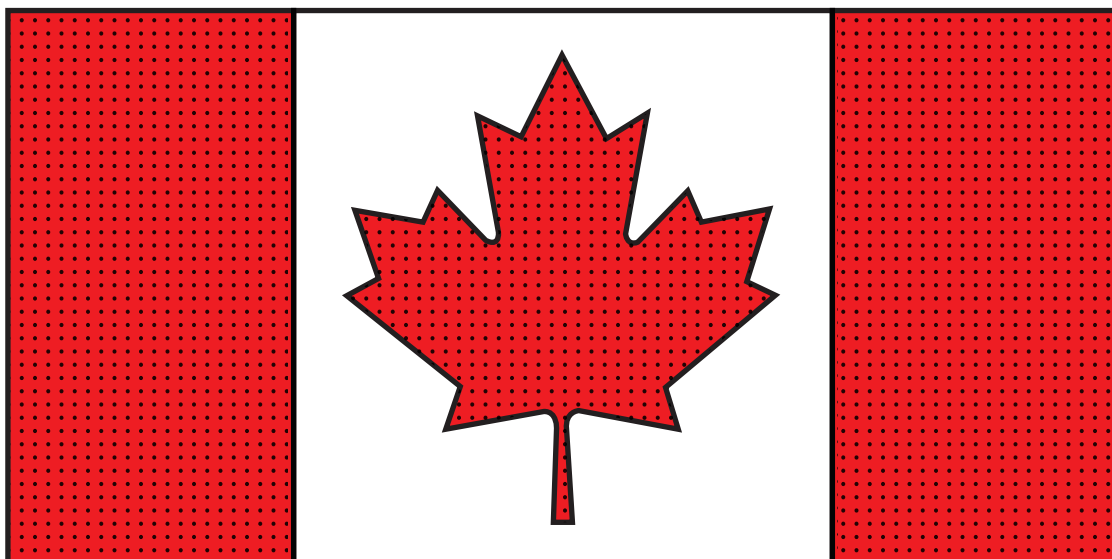

Braille representation of the text: Maroc Le drapeau est rouge avec une étoile verte à cinq branches en son centre.

Maroc
Le drapeau est rouge avec
une étoile verte à cinq
branches en son centre.

Braille representation of the text: Portugal Le drapeau a deux bandes verticales vert et rouge, un rond jaune au centre et un blason par-dessus.

Portugal
Le drapeau a deux bandes verticales vert et rouge,
un rond jaune au centre et un blason par-dessus.

Pérou
Le drapeau a deux bandes de couleur rouge séparées par une blanche de même taille. Dans la bande blanche, on voit les armoiries: la vigogne (animal) le conchona (arbre) la corne d'abondance une branche de palmier une branche de laurier une feuille de houx

Suède
Le drapeau possède deux couleurs: bleu et jaune.
La croix est jaune.

Canada
Le drapeau a deux bandes rouges, à gauche et à droite, et un carré blanc au centre.
Dans le carré, on voit une feuille rouge d'érable.