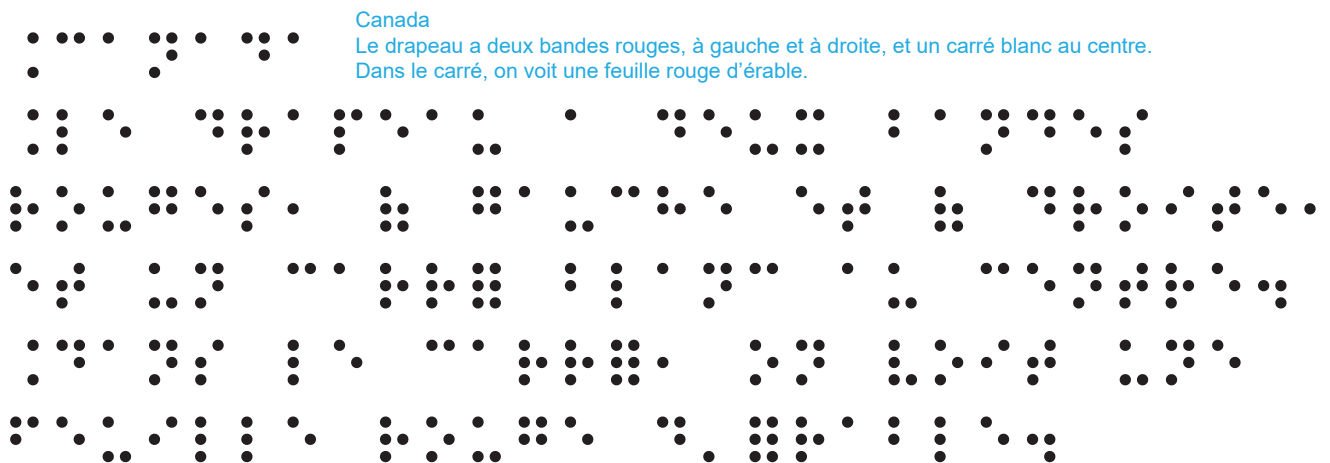

Braille representation of the text: Maroc Le drapeau est rouge avec une étoile verte à cinq branches en son centre.

Maroc
Le drapeau est rouge avec
une étoile verte à cinq
branches en son centre.

Braille representation of the text: Portugal Le drapeau a deux bandes verticales vert et rouge, un rond jaune au centre et un blason par-dessus.

Portugal
Le drapeau a deux bandes verticales vert et rouge,
un rond jaune au centre et un blason par-dessus.

Pérou
Le drapeau a deux bandes de couleur rouge séparées par une blanche de même taille. Dans la bande blanche, on voit les armoiries: la vigogne (animal) le conchona (arbre) la corne d'abondance une branche de palmier une branche de laurier une feuille de houx

Suède
Le drapeau possède deux couleurs: bleu et jaune.
La croix est jaune.

Canada
Le drapeau a deux bandes rouges, à gauche et à droite, et un carré blanc au centre.
Dans le carré, on voit une feuille rouge d'érable.