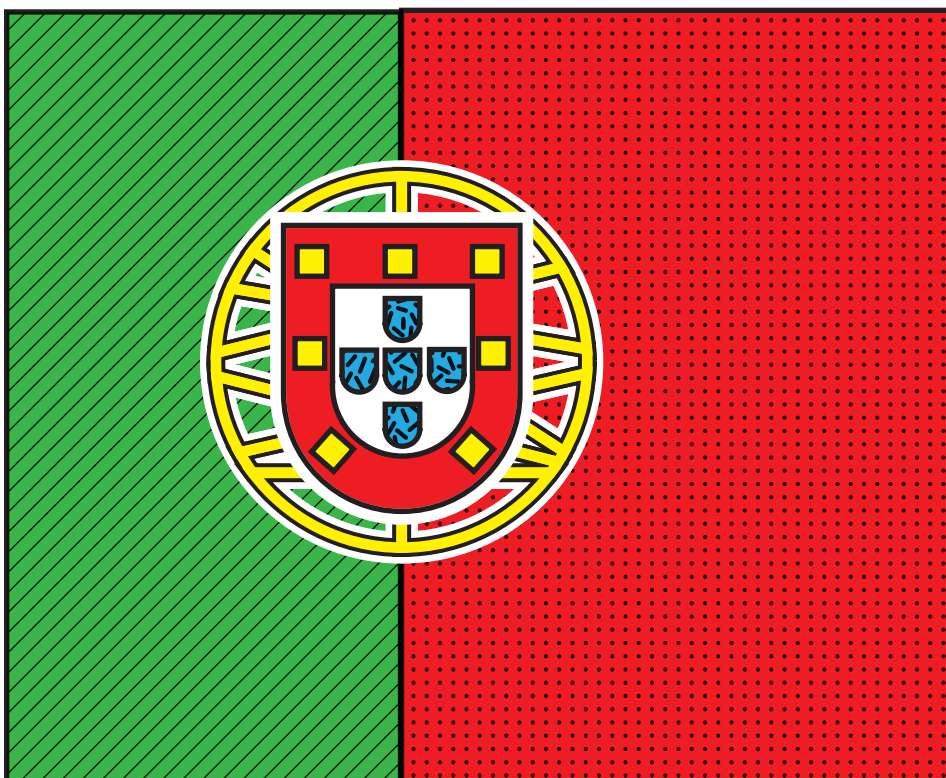

Braille representation of the text: Maroc Le drapeau est rouge avec une étoile verte à cinq branches en son centre.

Maroc
Le drapeau est rouge avec
une étoile verte à cinq
branches en son centre.

Braille representation of the text: Portugal Le drapeau a deux bandes verticales vert et rouge, un rond jaune au centre et un blason par-dessus.

Portugal
Le drapeau a deux bandes verticales vert et rouge,
un rond jaune au centre et un blason par-dessus.

Pérou
Le drapeau a deux bandes de couleur rouge séparées par une blanche de même taille. Dans la bande blanche, on voit les armoiries: la vigogne (animal) le conchona (arbre) la corne d'abondance une branche de palmier une branche de laurier une feuille de houx

Suède
Le drapeau possède deux couleurs: bleu et jaune.
La croix est jaune.

Canada
Le drapeau a deux bandes rouges, à gauche et à droite, et un carré blanc au centre.
Dans le carré, on voit une feuille rouge d'érable.

Congo
Le drapeau a trois bandes obliques: vert, jaune, rouge.

Italie
Le drapeau a trois bandes verticales de couleur vert, blanc et jaune

Inde

Le drapeau a trois bandes horizontales de couleur: orange, blanc et vert.
Au centre de la bande blanche, on trouve une roue bleue avec 24 rayons.