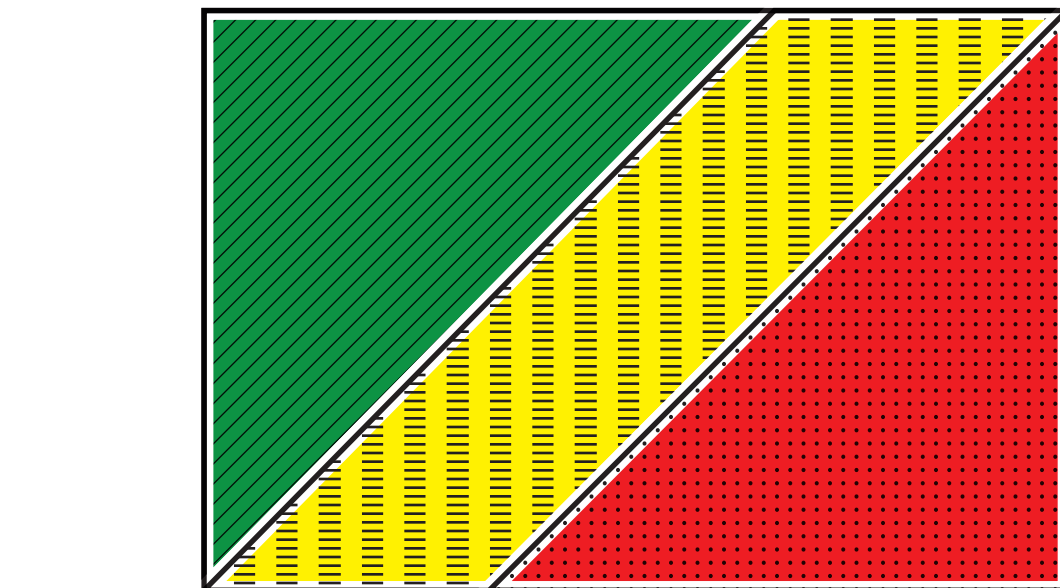

Braille representation of the text: Maroc Le drapeau est rouge avec une étoile verte à cinq branches en son centre.

Maroc
Le drapeau est rouge avec
une étoile verte à cinq
branches en son centre.

Braille representation of the text: Portugal Le drapeau a deux bandes verticales vert et rouge, un rond jaune au centre et un blason par-dessus.

Portugal
Le drapeau a deux bandes verticales vert et rouge,
un rond jaune au centre et un blason par-dessus.

Pérou
Le drapeau a deux bandes de couleur rouge séparées par une blanche de même taille. Dans la bande blanche, on voit les armoiries: la vigogne (animal) le conchona (arbre) la corne d'abondance une branche de palmier une branche de laurier une feuille de houx

Suède
Le drapeau possède deux couleurs: bleu et jaune.
La croix est jaune.

Canada
Le drapeau a deux bandes rouges, à gauche et à droite, et un carré blanc au centre.
Dans le carré, on voit une feuille rouge d'érable.

Congo
Le drapeau a trois bandes obliques: vert, jaune, rouge.

Italie
Le drapeau a trois bandes verticales de couleur vert, blanc et jaune

Inde

Le drapeau a trois bandes horizontales de couleur: orange, blanc et vert.
Au centre de la bande blanche, on trouve une roue bleue avec 24 rayons.