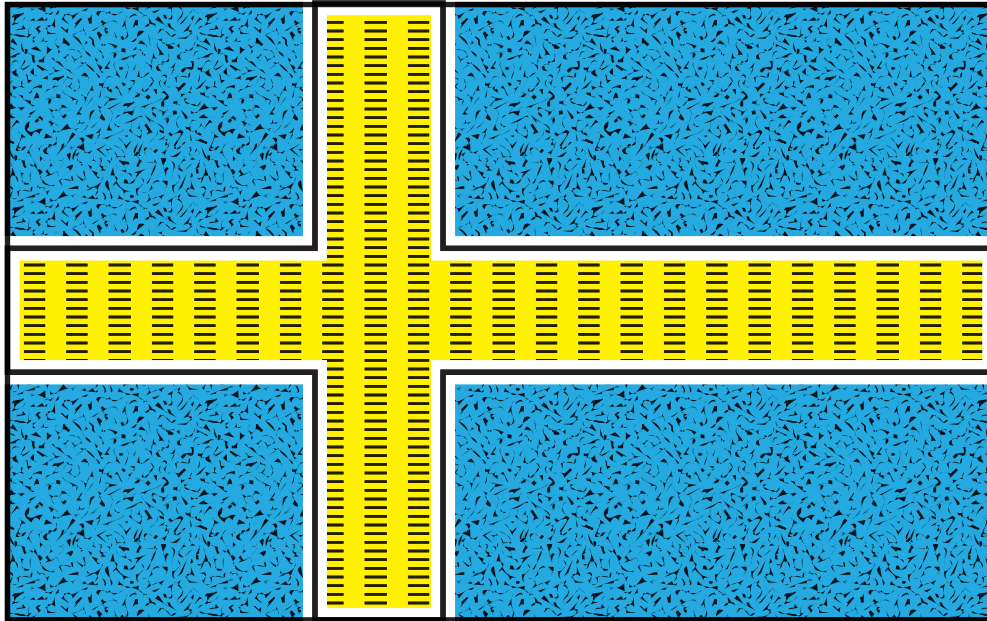

Braille representation of the text: Maroc Le drapeau est rouge avec une étoile verte à cinq branches en son centre.

Maroc
Le drapeau est rouge avec
une étoile verte à cinq
branches en son centre.

Braille representation of the text: Portugal Le drapeau a deux bandes verticales vert et rouge, un rond jaune au centre et un blason par-dessus.

Portugal
Le drapeau a deux bandes verticales vert et rouge,
un rond jaune au centre et un blason par-dessus.

Pérou
Le drapeau a deux bandes de couleur rouge séparées par une blanche de même taille. Dans la bande blanche, on voit les armoiries: la vigogne (animal) le conchona (arbre) la corne d'abondance une branche de palmier une branche de laurier une feuille de houx

Suède
Le drapeau possède deux couleurs: bleu et jaune.
La croix est jaune.

Canada
Le drapeau a deux bandes rouges, à gauche et à droite, et un carré blanc au centre.
Dans le carré, on voit une feuille rouge d'érable.

Congo
Le drapeau a trois bandes obliques: vert, jaune, rouge.

Italie
Le drapeau a trois bandes verticales de couleur vert, blanc et jaune

Inde

Le drapeau a trois bandes horizontales de couleur: orange, blanc et vert.
Au centre de la bande blanche, on trouve une roue bleue avec 24 rayons.