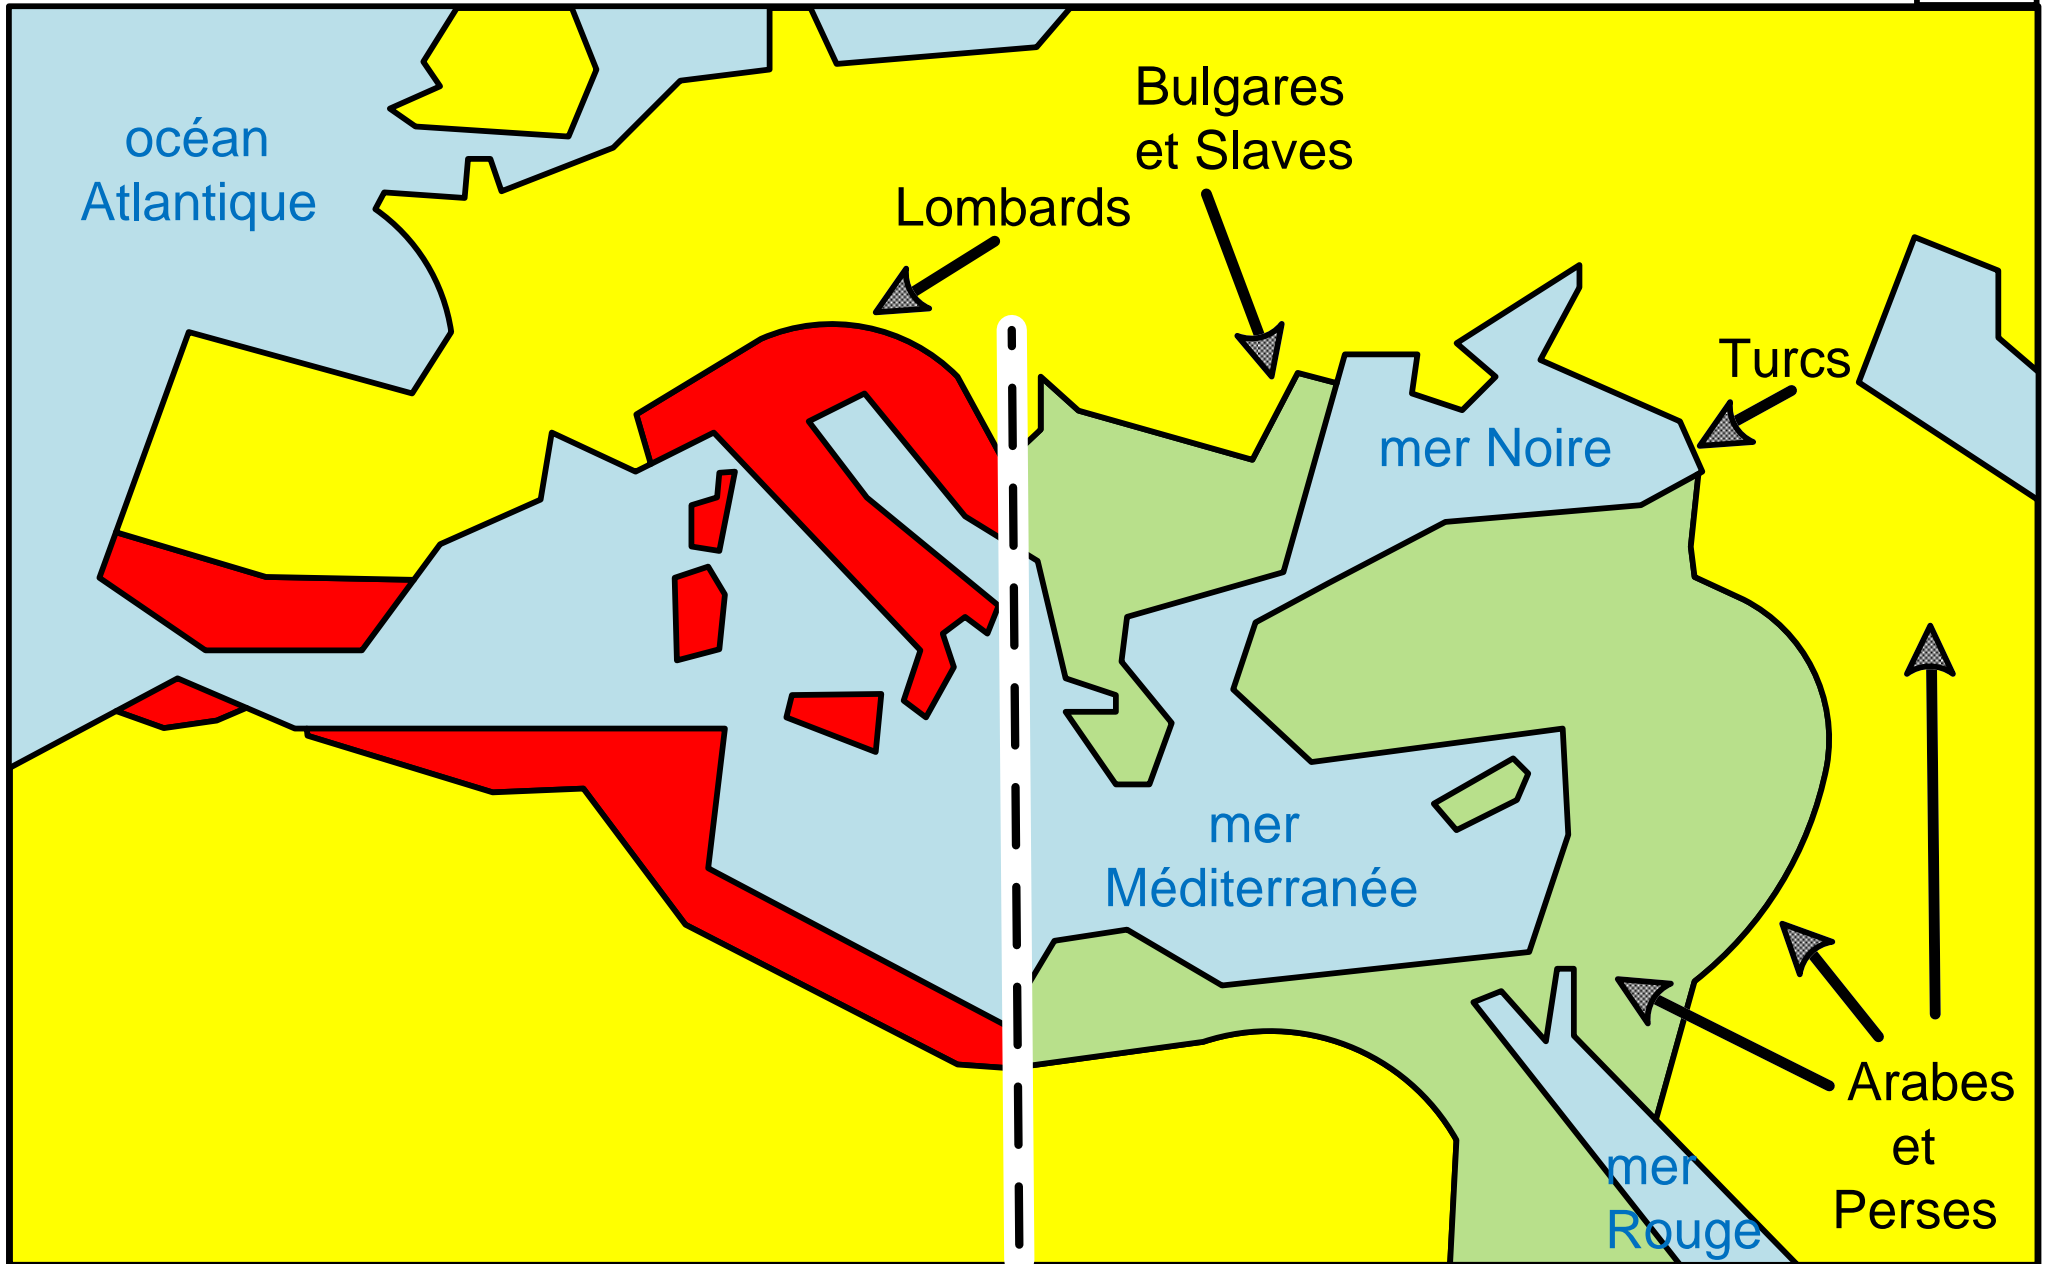

L'Empire au temps de Justinien

500 km

— — — partage de l'Empire romain en 395

L'Empire au temps de Justinien :

à l'avènement de Justinien en 527

conquêtes de Justinien

Menaces d'envahisseurs