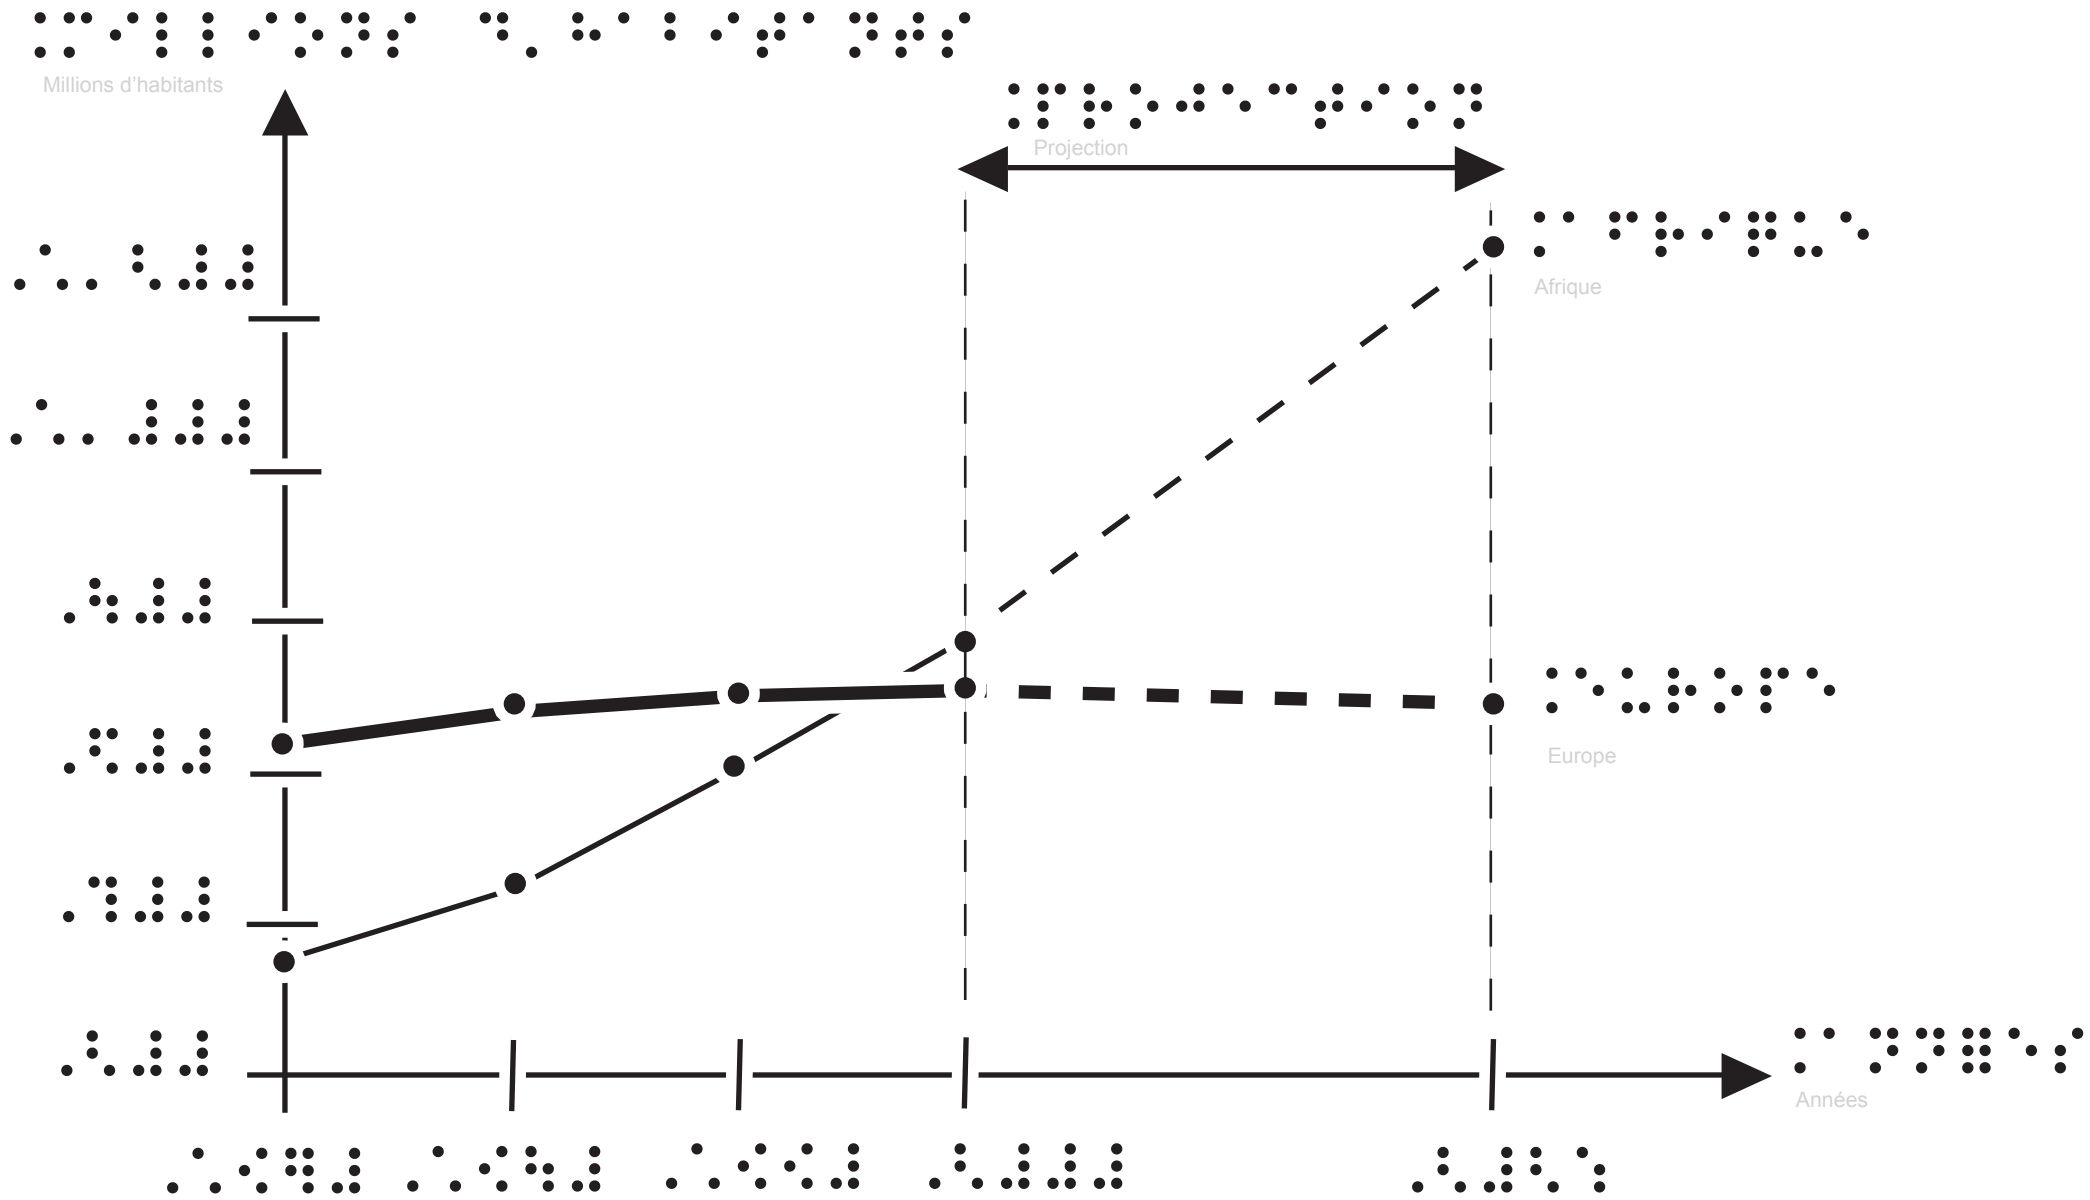

# La population européenne et africaine

La population européenne et africaine

La population européenne et africaine

Afrique  
1970: 358  
1980: 466  
1990: 616  
2000: 781  
2025: 1 298

Europe  
1970: 654  
1980: 692  
1990: 721  
2000: 726  
2025: 704